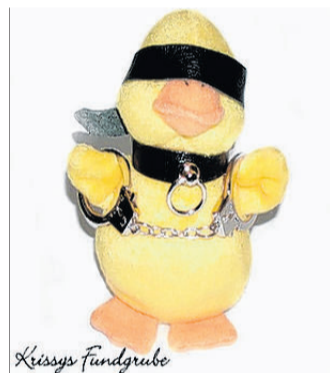

## Bundespolizei stellt Marihuana sicher

HEEDE. Beamte der Bundespolizei aus Bunde haben am Wochenende bei der Kontrolle eines Autofahrers auf der L 52 in Höhe der Ortschaft Heede 2000 Gramm Marihuana entdeckt. Jeweils ein Kilo der Droge war in Alufolie zu einem Paket verschweißt worden. Die Bundespolizisten stellten dieses Marihuana sicher. In einer Reisetasche im Kofferraum des Autos. Der 57-Jährige hatte sich verdächtig gemacht, weil er versuchte, sich durch schnelles Fahren der Kontrolle zu entziehen. Die

# SM-Ente quiekt beim Knuddeln

In seiner Fundstück-Serie stellt der „Wecker“ mittwochs skurrile Angebote des Online-Auktionshauses eBay vor.

Von Edgar Behrendt

LEER. Gleich in drei originellen Versionen kann das heutige „eBay-Fundstück der Woche“ ersteigert werden: eine kleine gelbe „SM-Ente“, bei der es sich nach Einschätzung von Christian Heinlein, dem

ausstattung jeweils ein echtes Leder-Halsband, an dem ein Ring befestigt ist, und ein als Augenbinde verwendbarer Leder-Schal gehören. Zusätzlich kann der Mitbietende zwischen

drei Extras wählen. Variante eins: die „SM-Ente“ wird mit zwei Klammern an den Flügeln geliefert, an denen Ringe befestigt sind. Variante zwei: sie erhält eine echte Lederpeitsche in der Farbe orange. Variante drei: die Ente ist mit Handschellen ausgestattet. Alle drei Enten können zudem Laute von sich geben: „Vorsicht, nicht zu fest drücken oder knuddeln, sonst quieken sie“, warnt Christian Heinlein, der jedes seiner fünf plüschigen Angebote selbstverständlich „per Hand bekleidet“. Die Artikelnummer bei eBay lautet: 120466436757.